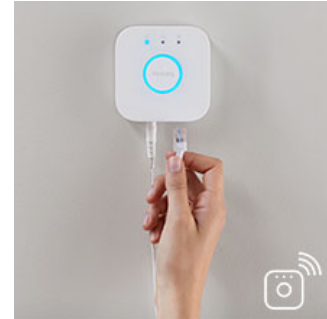

Tarvitset Philips Hue -sillan

Liittämällä Philips Hue -valot siltaan voit säätää valojasi älypuhelimella tai tabletilla Philips Hue -sovelluksen avulla. Voit myös sammuttaa ja sytyttää Philips Hue -valot, käyttää himmennystoimintoa Philips Hue -sisätilanhimentimen avulla.